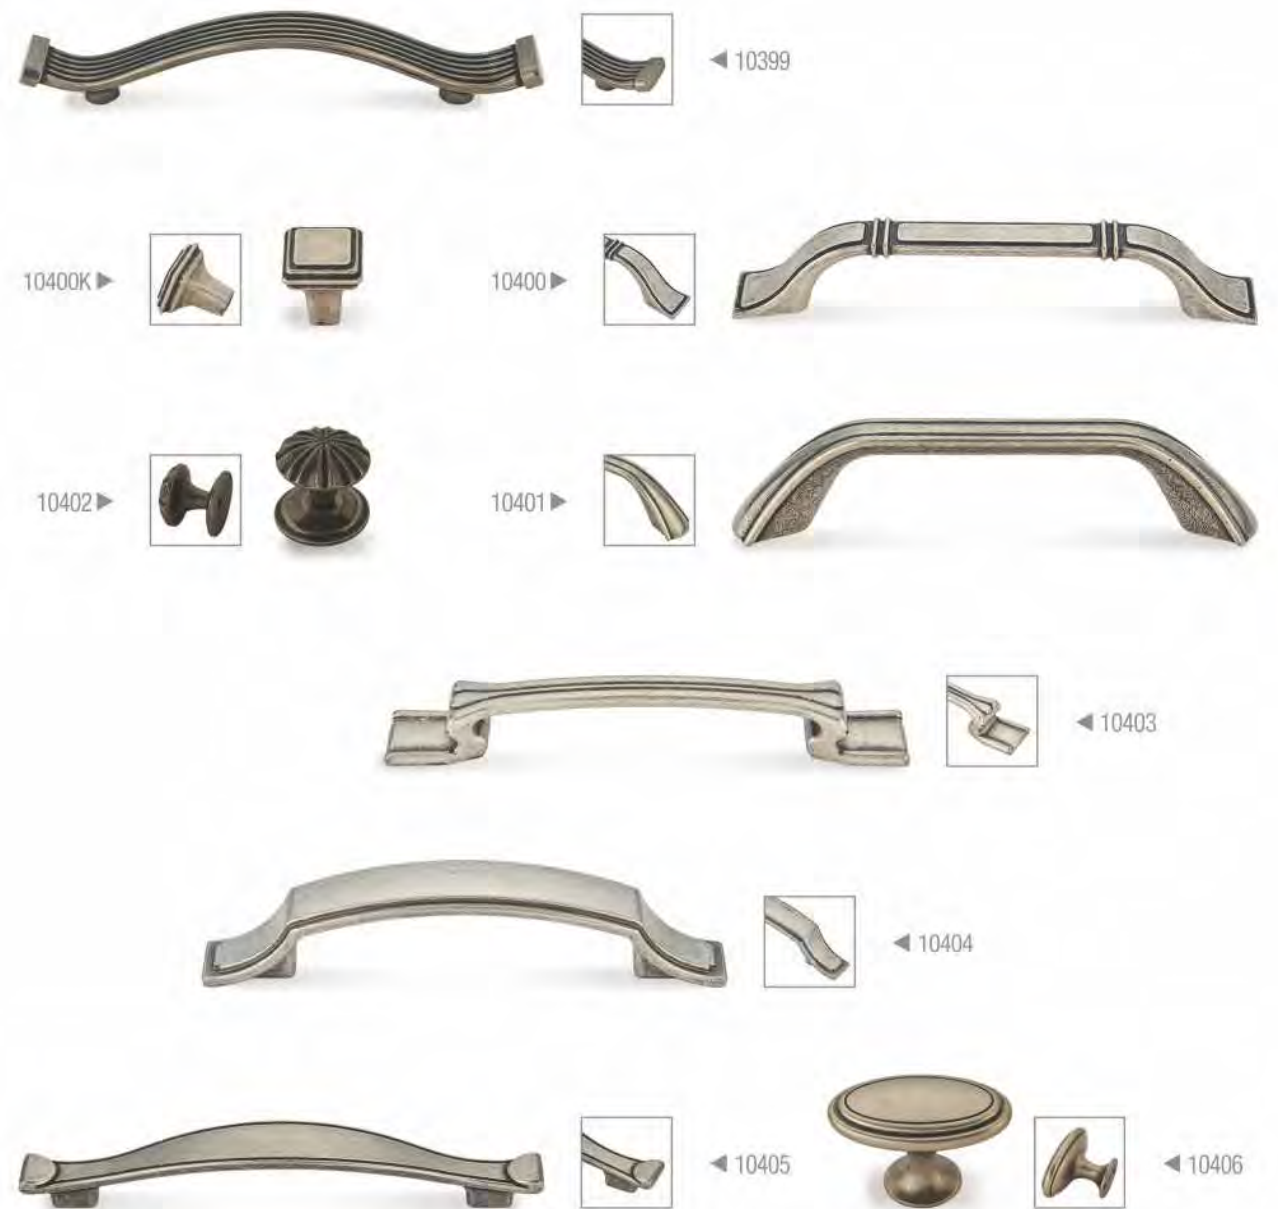

Art. 10377 Zinc alloy Size: 96

Art. 10378 Zinc alloy Size: 96

Art. 10379 Zinc alloy Size: 96,128

Art. 10380 Zinc alloy Size: 102

Art. 10381 Zinc alloy Size: Knob

Art. 10386 Zinc alloy Size: Knob

Art. 10387 Zinc alloy Size: 128

Art. 10388 Zinc alloy Size: 128

Art. 10389 Zinc alloy Size: Knob

Art. 10382 Zinc alloy Size: 160

Art. 10383 Zinc alloy Size: 160

Art. 10384 Zinc alloy Size: 160

Art. 10385 Zinc alloy Size: 160

- Art. 10390 Zinc alloy Size: 160
- Art. 10391 Zinc alloy Size: 160
- Art. 10392 Zinc alloy Size: 128
- Art. 10393 Zinc alloy Size: 128
- Art. 10394 Zinc alloy Size: 96,128,192

- Art. 10395 10396 Zinc alloy Size: Knob
- 10397 10398
- Art. 19022 Zinc alloy Size: 160

- Art. 10403 Zinc alloy Size: 128
- Art. 10404 Zinc alloy Size: 96
- Art. 10405 Zinc alloy Size: 96
- Art. 10406 Zinc alloy Size: Knob
- Art. 10399 Zinc alloy Size: 128
- Art. 10400 Zinc alloy Size: Knob,128
- Art. 10401 Zinc alloy Size: 128
- Art. 10402 Zinc alloy Size: Knob

**Art. 14030** Zinc alloy Size: 160  
**Art. 26015** Zinc alloy Size: 32  
**Art. 15045** Zinc alloy Size: Knob  
**Art. 22016** Zinc alloy Size: Knob  
**Art. 26014** Zinc alloy Size: 64,128  
**Art. 29004** Zinc alloy Size: Knob  
**Art. 31008** Zinc alloy Size: 128,160,192,224,256  
**Art. 34001** Zinc alloy Size: 128,160,192